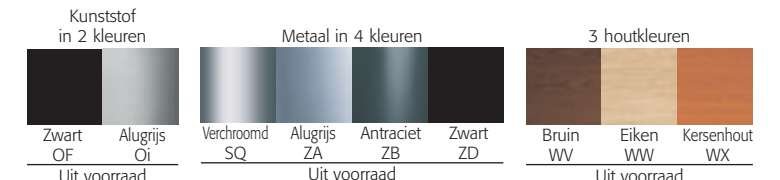

## LED-lampen

Mistraled  
Zwarte kunststof OF.

Celeste  
Alugrijs ZA.

Calandre  
Alugrijs ZA.

Eclipse  
Alugrijs ZA

## Fluo-lampen

Cosy  
Alugrijs ZA.

Quatro  
Verchromd metaal en vierkante houten schacht, bruin WW, kersenhout WX of eiken WW ingeleurd.

Beverly  
Gevermist hout, kersenhout WX of bruin WW ingeleurd.

Rainbow  
Verchromd metaal SQ.

Diabolo  
Verchromd metaal SQ.

Delta  
Aluminium en kunststof. Alugrijs ZA of antraciet ZB. Model op sokkel of voor bevestiging op bureau-organisier.

Frisco  
Alugrijs ZA of zwart ZD.

Study  
Alugrijs gelakt metaal ZA.

Eco  
Metalen scharnierarm en kunststof kap. Aluminium ZA of zwart ZD. Model op sokkel of klem.

Fluo  
Kunststof, alugrijs Oi of zwart OF.

Vision  
Gesatineerd metaal, alugrijs ZA.

Prijzen, opties en technische kenmerken, zie prijslijst pagina 220 t/m 222.