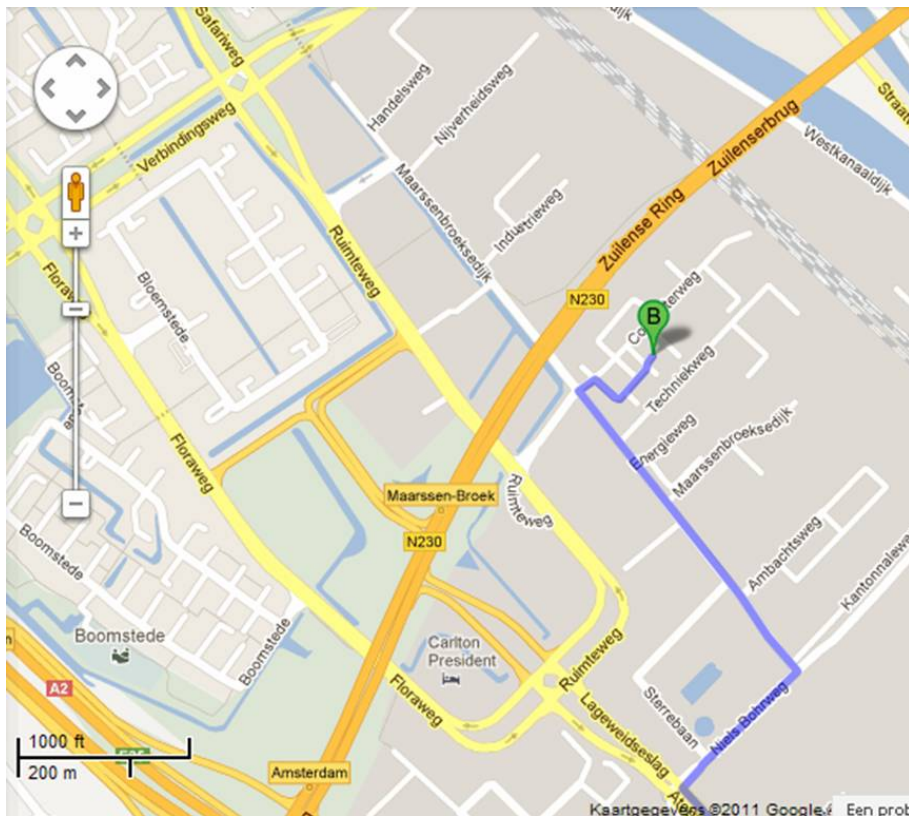

GDB Nederland, Computerweg 8, 3542 DR Utrecht
Telefoon: 030 - 82 00 967 / Fax: 030 - 82 00 968

Routebeschrijving vanuit Gouda/Breda/Den Bosch/Arnhem via de A2

- Op de A2 (richting het noorden) neem afslag 7 Parkwijk/Het Zand.
- Sla aan het eind van de afrit rechtsaf.
- Sla vervolgens linksaf naar de Atoomweg.
- Sla vervolgens rechtsaf naar de Niels Bohrweg.
- Sla vervolgens linksaf naar de Maarssebroeksedijk.
- Sla rechtsaf naar de Computerweg.
- Neem 1^e straat rechts.
- Volg de bocht naar links.
- GDB Nederland is gevestigd op Computerweg 8.

Alvast hartelijk welkom en een goede reis!

GDB Nederland, Computerweg 8, 3542 DR Utrecht
 Telefoon: 030 - 82 00 967 / Fax: 030 - 82 00 968

Routebeschrijving vanuit Amsterdam via de A2

- Op de A2 (richting het zuiden) neem afslag 6 Maarsse richting N230.
- Sla linksaf naar de N230.
- Neem afslag Maarssebroek richting Ruimtweg.
- Houd links aan bij de splitsing en volg de borden naar Het Kwadrant/Bisonspoor.
- Sla vervolgens linksaf naar de Ruimtweg.
- Sla vervolgens rechtsaf naar de Meteorenweg.
- Ga bij kruispunt Maarssebroeksedijk rechtdoor naar de Computerweg.
- Neem 1^e straat rechts.
- Volg de bocht naar links.
- GDB Nederland is gevestigd op Computerweg 8.

- Op de N230 (richting de A2) neem afslag Maarssebroek richting Ruimtweg.
- Sla rechtsaf naar de Ruimtweg.
- Na het viaduct, sla linksaf naar de Meteorenweg.
- Ga bij kruispunt Maarssebroeksedijk rechtdoor naar de Computerweg.
- Neem 1^e straat rechts.
- Volg de bocht naar links.
- GDB Nederland is gevestigd op Computerweg 8.