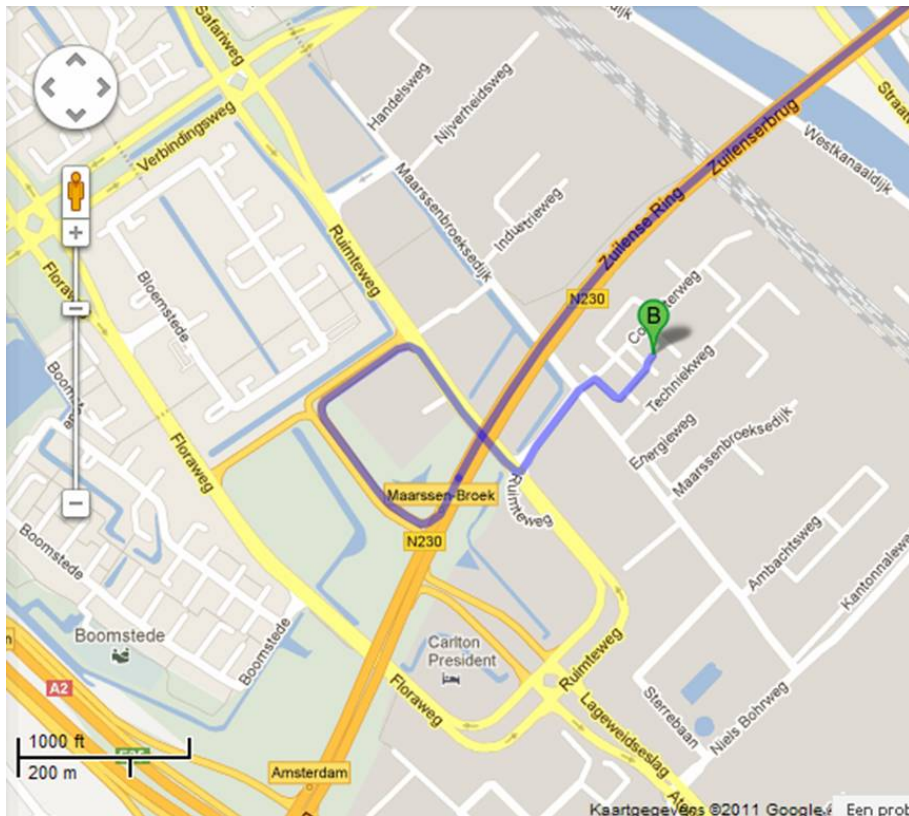

GDB Nederland, Computerweg 8, 3542 DR Utrecht
Telefoon: 030 - 82 00 967 / Fax: 030 - 82 00 968

Routebeschrijving vanuit Gouda/Breda/Den Bosch/Arnhem via de A2

- Op de A2 (richting het noorden) neem afslag 7 Parkwijk/Het Zand.
- Sla aan het eind van de afrit rechtsaf.
- Sla vervolgens linksaf naar de Atoomweg.
- Sla vervolgens rechtsaf naar de Niels Bohrweg.
- Sla vervolgens linksaf naar de Maarssebroeksedijk.
- Sla rechtsaf naar de Computerweg.
- Neem 1^e straat rechts.
- Volg de bocht naar links.
- GDB Nederland is gevestigd op Computerweg 8.

Alvast hartelijk welkom en een goede reis!

GDB Nederland, Computerweg 8, 3542 DR Utrecht
 Telefoon: 030 - 82 00 967 / Fax: 030 - 82 00 968

Routebeschrijving vanuit Amsterdam via de A2

- Op de A2 (richting het zuiden) neem afslag 6 Maarsse richting N230.
- Sla linksaf naar de N230.
- Neem afslag Maarssebroek richting Ruimtweg.
- Houd links aan bij de splitsing en volg de borden naar Het Kwadrant/Bisonspoor.
- Sla vervolgens linksaf naar de Ruimtweg.
- Sla vervolgens rechtsaf naar de Meteorenweg.
- Ga bij kruispunt Maarssebroeksedijk rechtdoor naar de Computerweg.
- Neem 1^e straat rechts.
- Volg de bocht naar links.
- GDB Nederland is gevestigd op Computerweg 8.

Alvast hartelijk welkom en een goede reis!

GDB Nederland, Computerweg 8, 3542 DR Utrecht
 Telefoon: 030 - 82 00 967 / Fax: 030 - 82 00 968

Routebeschrijving vanuit Hilversum/Amersfoort via de N230 (noord ring)

- Op de N230 (richting de A2) neem afslag Maarssebroek richting Ruimtweg.
- Sla rechtsaf naar de Ruimtweg.
- Na het viaduct, sla linksaf naar de Meteorenweg.
- Ga bij kruispunt Maarssebroeksedijk rechtdoor naar de Computerweg.
- Neem 1^e straat rechts.
- Volg de bocht naar links.
- GDB Nederland is gevestigd op Computerweg 8.