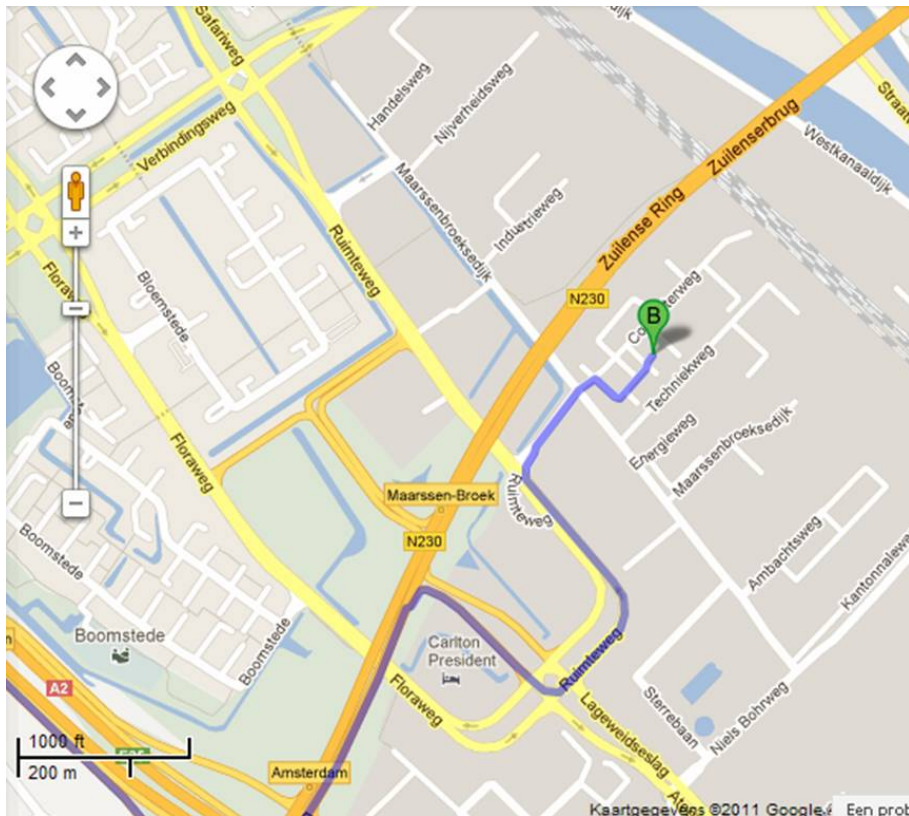

GDB Nederland, Computerweg 8, 3542 DR Utrecht
Telefoon: 030 - 82 00 967 / Fax: 030 - 82 00 968

Routebeschrijving vanuit Gouda/Breda/Den Bosch/Arnhem via de A2

- Op de A2 (richting het noorden) neem afslag 7 Parkwijk/Het Zand.
- Sla aan het eind van de afrit rechtsaf.
- Sla vervolgens linksaf naar de Atoomweg.
- Sla vervolgens rechtsaf naar de Niels Bohrweg.
- Sla vervolgens linksaf naar de Maarssebroeksedijk.
- Sla rechtsaf naar de Computerweg.
- Neem 1^e straat rechts.
- Volg de bocht naar links.
- GDB Nederland is gevestigd op Computerweg 8.

Alvast hartelijk welkom en een goede reis!

GDB Nederland, Computerweg 8, 3542 DR Utrecht
 Telefoon: 030 - 82 00 967 / Fax: 030 - 82 00 968

Routebeschrijving vanuit Amsterdam via de A2

- Op de A2 (richting het zuiden) neem afslag 6 Maarsse richting N230.
- Sla linksaf naar de N230.
- Neem afslag Maarssebroek richting Ruimtweg.
- Houd links aan bij de splitsing en volg de borden naar Het Kwadrant/Bisonspoor.
- Sla vervolgens linksaf naar de Ruimtweg.
- Sla vervolgens rechtsaf naar de Meteorenweg.
- Ga bij kruispunt Maarssebroeksedijk rechtdoor naar de Computerweg.
- Neem 1^e straat rechts.
- Volg de bocht naar links.
- GDB Nederland is gevestigd op Computerweg 8.

Alvast hartelijk welkom en een goede reis!

GDB Nederland, Computerweg 8, 3542 DR Utrecht
 Telefoon: 030 - 82 00 967 / Fax: 030 - 82 00 968

Routebeschrijving vanuit Hilversum/Amersfoort via de N230 (noord ring)

- Op de N230 (richting de A2) neem afslag Maarssebroek richting Ruimtweg.
- Sla rechtsaf naar de Ruimtweg.
- Na het viaduct, sla linksaf naar de Meteorenweg.
- Ga bij kruispunt Maarssebroeksedijk rechtdoor naar de Computerweg.
- Neem 1^e straat rechts.
- Volg de bocht naar links.
- GDB Nederland is gevestigd op Computerweg 8.